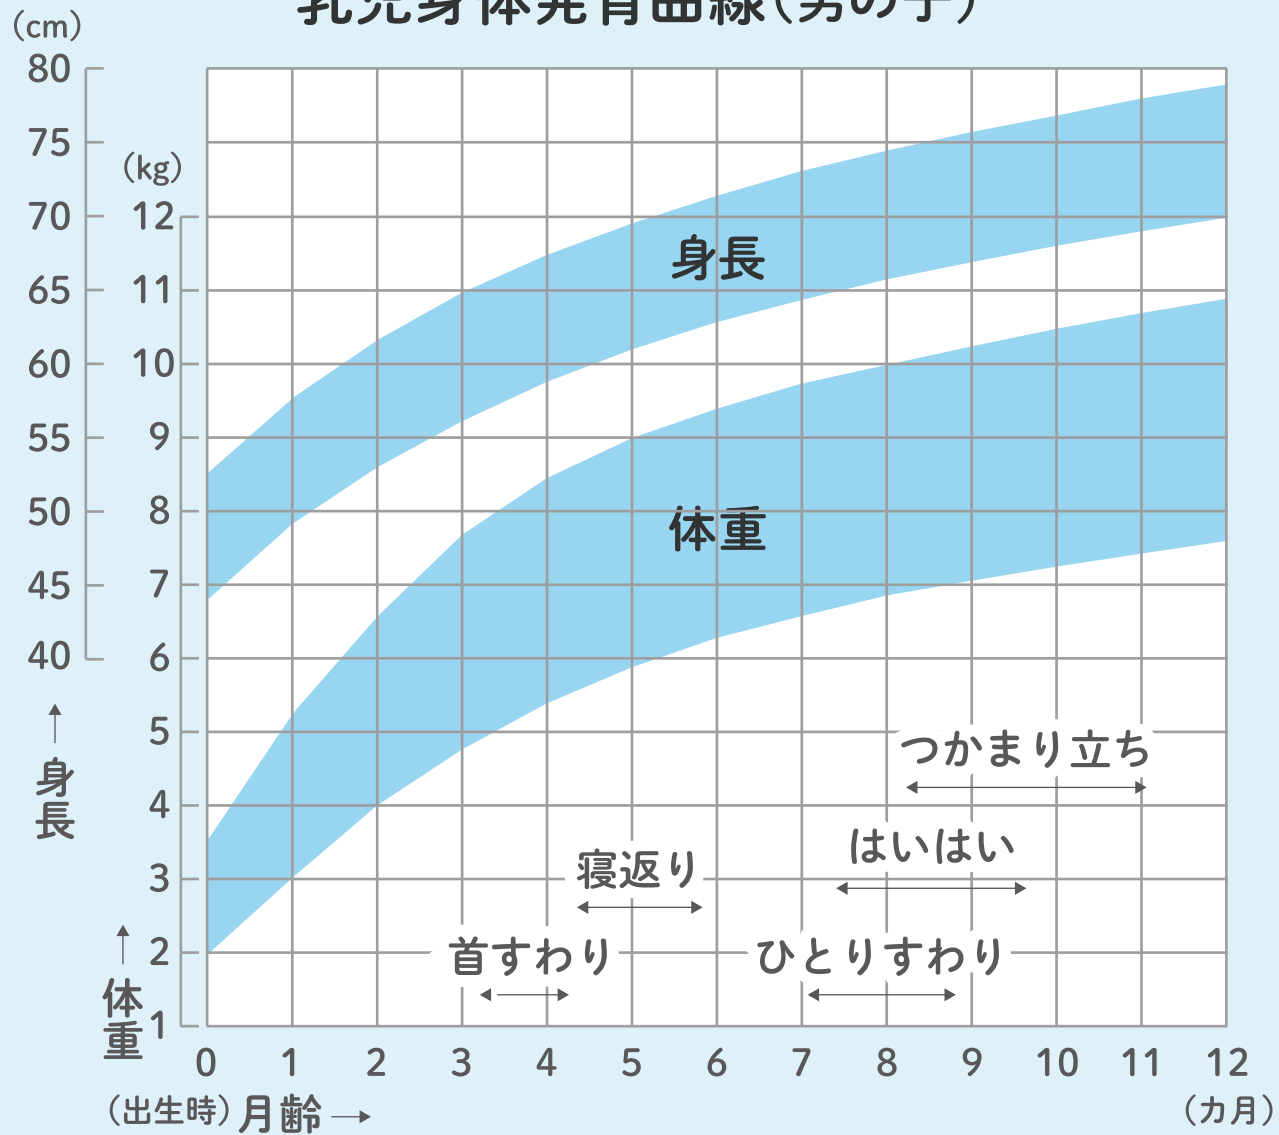

乳児身体発育曲線(男の子)

出典:厚生労働省 平成22年乳幼児身体発育調査報告より作成